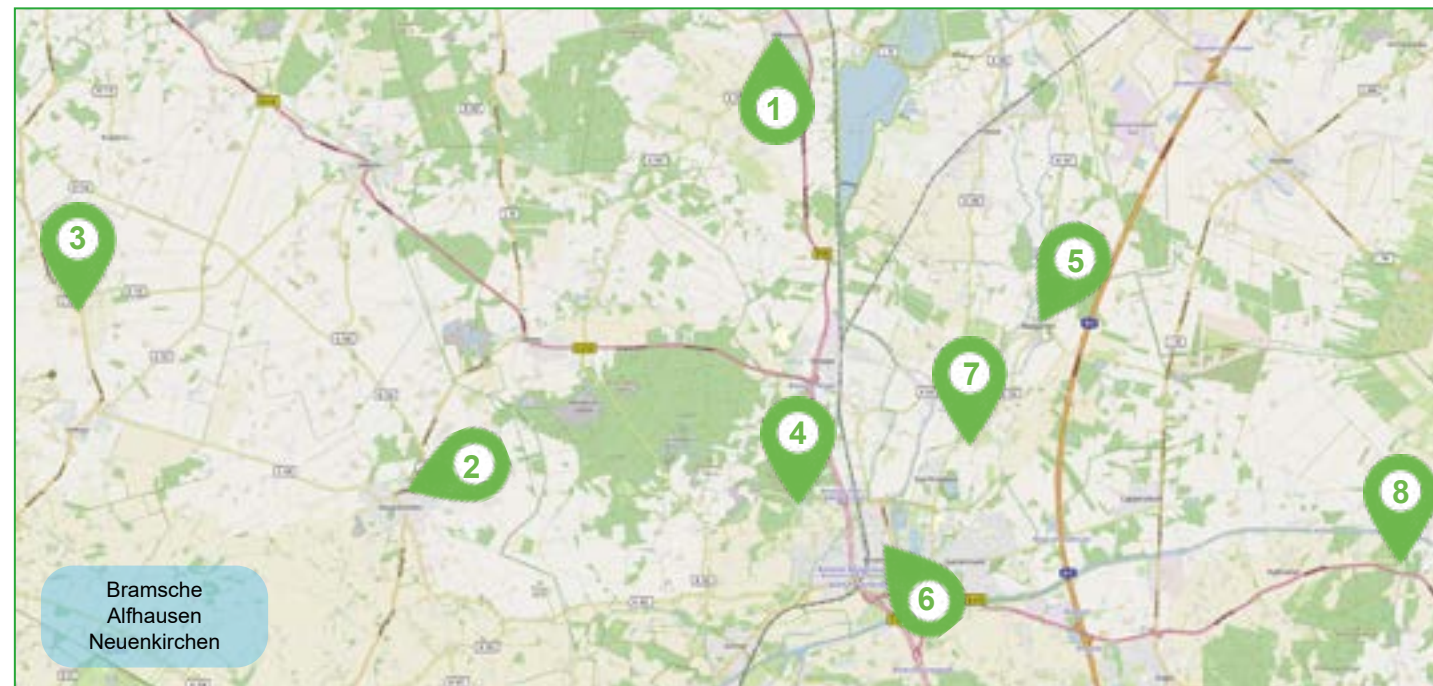

21. GASTRO-RAD-TOUR

Erradeln Sie das nördliche Osnabrücker Land und entdecken Sie abwechslungsreiche Gastronomie! Besuchen Sie an den beiden Sonntagen, dem 06. + 13. August, mindestens 5 teilnehmende Betriebe und holen Sie sich dort - neben einer kleinen kostenlosen Gaumenfreude - einen Stempel. Es winken Gutscheine von den teilnehmenden Gastronomen! Einsendeschluss in den Tourist-Infos der Gemeinden ist der 18.08.2023.

Karten hergestellt aus OpenStreetMap-Daten | Lizenz: Open Database License (ODbL)

21. GASTRO-RAD-TOUR im Osnabrücker Land

An den beiden Sonntagen:

06.08.2023 im nördl. Osnabrücker Land

13.08.2023 im Wittlager Land

**Für die Teilnahme am
Gewinnspiel reichen
insgesamt 5 Stempel**

Hotel - Landgasthaus
Gieseke-Asshorn
Bremer Str. 55
49163 Bohmte
www.gieseke-asshorn.de

Restaurant - Café - Bierhaus
Kaffeemühle
Kirchplatz 19
49152 Bad Essen
www.kaffeemuehle-badessen.de

Waldrestaurant
Zeitreise
Am Renzenbrink 25
49565 Bramsche
www.zeitreise.restaurant

Gasthaus und Biergarten
Varusschlacht
Venner Str. 69
49565 Bramsche
www.kalkriese-varusschlacht.de/
angebot/gasthaus/

Café
Alte Rentei
Schloss Hünnefeld
49152 Bad Essen
www.schloss-huennefeld.de