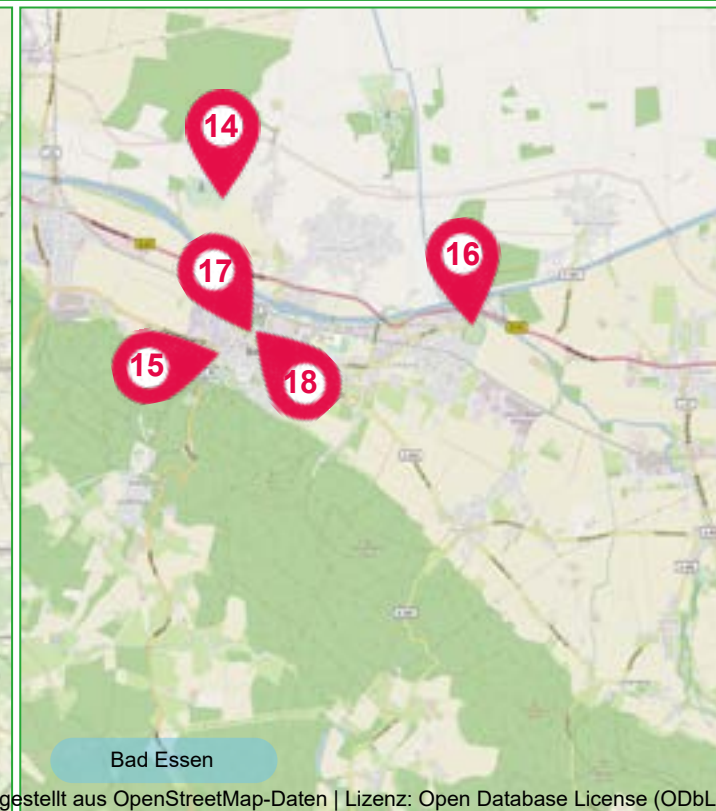

21. GASTRO-RAD-TOUR

Erradeln Sie das nördliche Osnabrücker Land und entdecken Sie abwechslungsreiche Gastronomie! Besuchen Sie an den beiden Sonntagen, dem 06. + 13. August, mindestens 5 teilnehmende Betriebe und holen Sie sich dort - neben einer kleinen kostenlosen Gaumenfreude - einen Stempel. Es winken Gutscheine von den teilnehmenden Gastronomen! Einsendeschluss in den Tourist-Infos der Gemeinden ist der 18.08.2023.

Karten hergestellt aus OpenStreetMap-Daten | Lizenz: Open Database License (ODbL)

21. GASTRO-RAD-TOUR im Osnabrücker Land

An den beiden Sonntagen:

06.08.2023 im nördl. Osnabrücker Land

13.08.2023 im Wittlager Land

**Für die Teilnahme am
Gewinnspiel reichen
insgesamt 5 Stempel**

Hotel - Landgasthaus
Gieseke-Asshorn
Bremer Str. 55
49163 Bohmte
www.gieseke-asshorn.de

Restaurant - Café - Bierhaus
Kaffeemühle
Kirchplatz 19
49152 Bad Essen
www.kaffeemuehle-badessen.de

Waldrestaurant
Zeitreise
Am Renzenbrink 25
49565 Bramsche
www.zeitreise.restaurant

Gasthaus und Biergarten
Varusschlacht
Venner Str. 69
49565 Bramsche
www.kalkriese-varusschlacht.de/
angebot/gasthaus/

Café
Alte Rentei
Schloss Hünnefeld
49152 Bad Essen
www.schloss-huennefeld.de